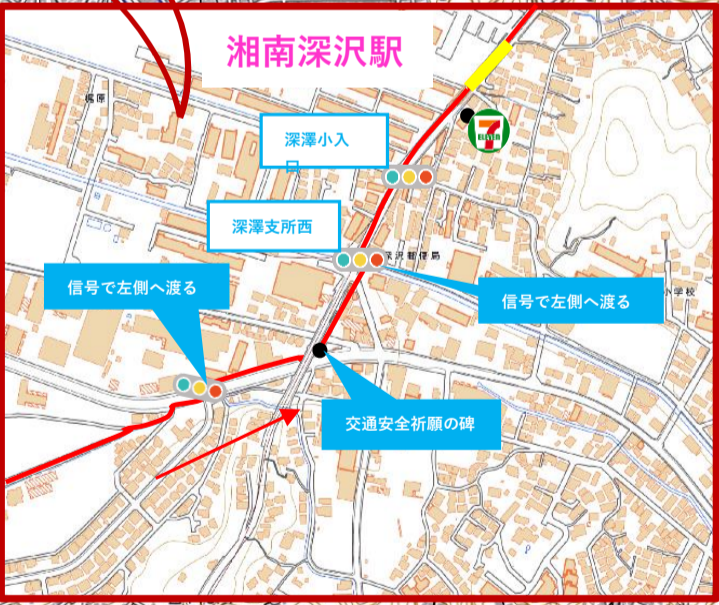

各駅停車ウォーク②湘南モ/レール

【距離】①11km ②16km

【スタート】奥田公園 (JR、小田急 藤沢駅7分)

【ゴール】①大船駅 ②奥田公園 (JR、小田急 藤沢駅7分)

湘南ふじさわウォーキング協会

TEL0466-28-2052 (10:00~16:00受付)

★ は緊急避難場所

第2ゴールへ
JR改札口前を西口に向かい、西口ペDESTリアンデッキの一番先端まで進み、らせん階段を下りて歩道に出る

大船駅
①ゴール

階段を上る

右側を歩

台二丁目

大船三丁目

富士見町駅

信号を左側へ渡り
線路下(空と海のトンネル)をくぐる

高架下信号を左へ渡る

湘南町屋駅
(改札内1Fトイレ有)

湘南深沢駅

奥田公園
スタート&②ゴール

時分
②ゴール
奥田公園
5.38 km

湘南深沢駅

深澤小入

深澤支所西

信号を左側へ渡る

信号を左側へ渡る

交通安全祈願の碑

辻の橋

消防署敷地沿いの角(カーブミラー)を左折

西鎌倉小前

赤羽

片瀬山駅

片瀬山入口