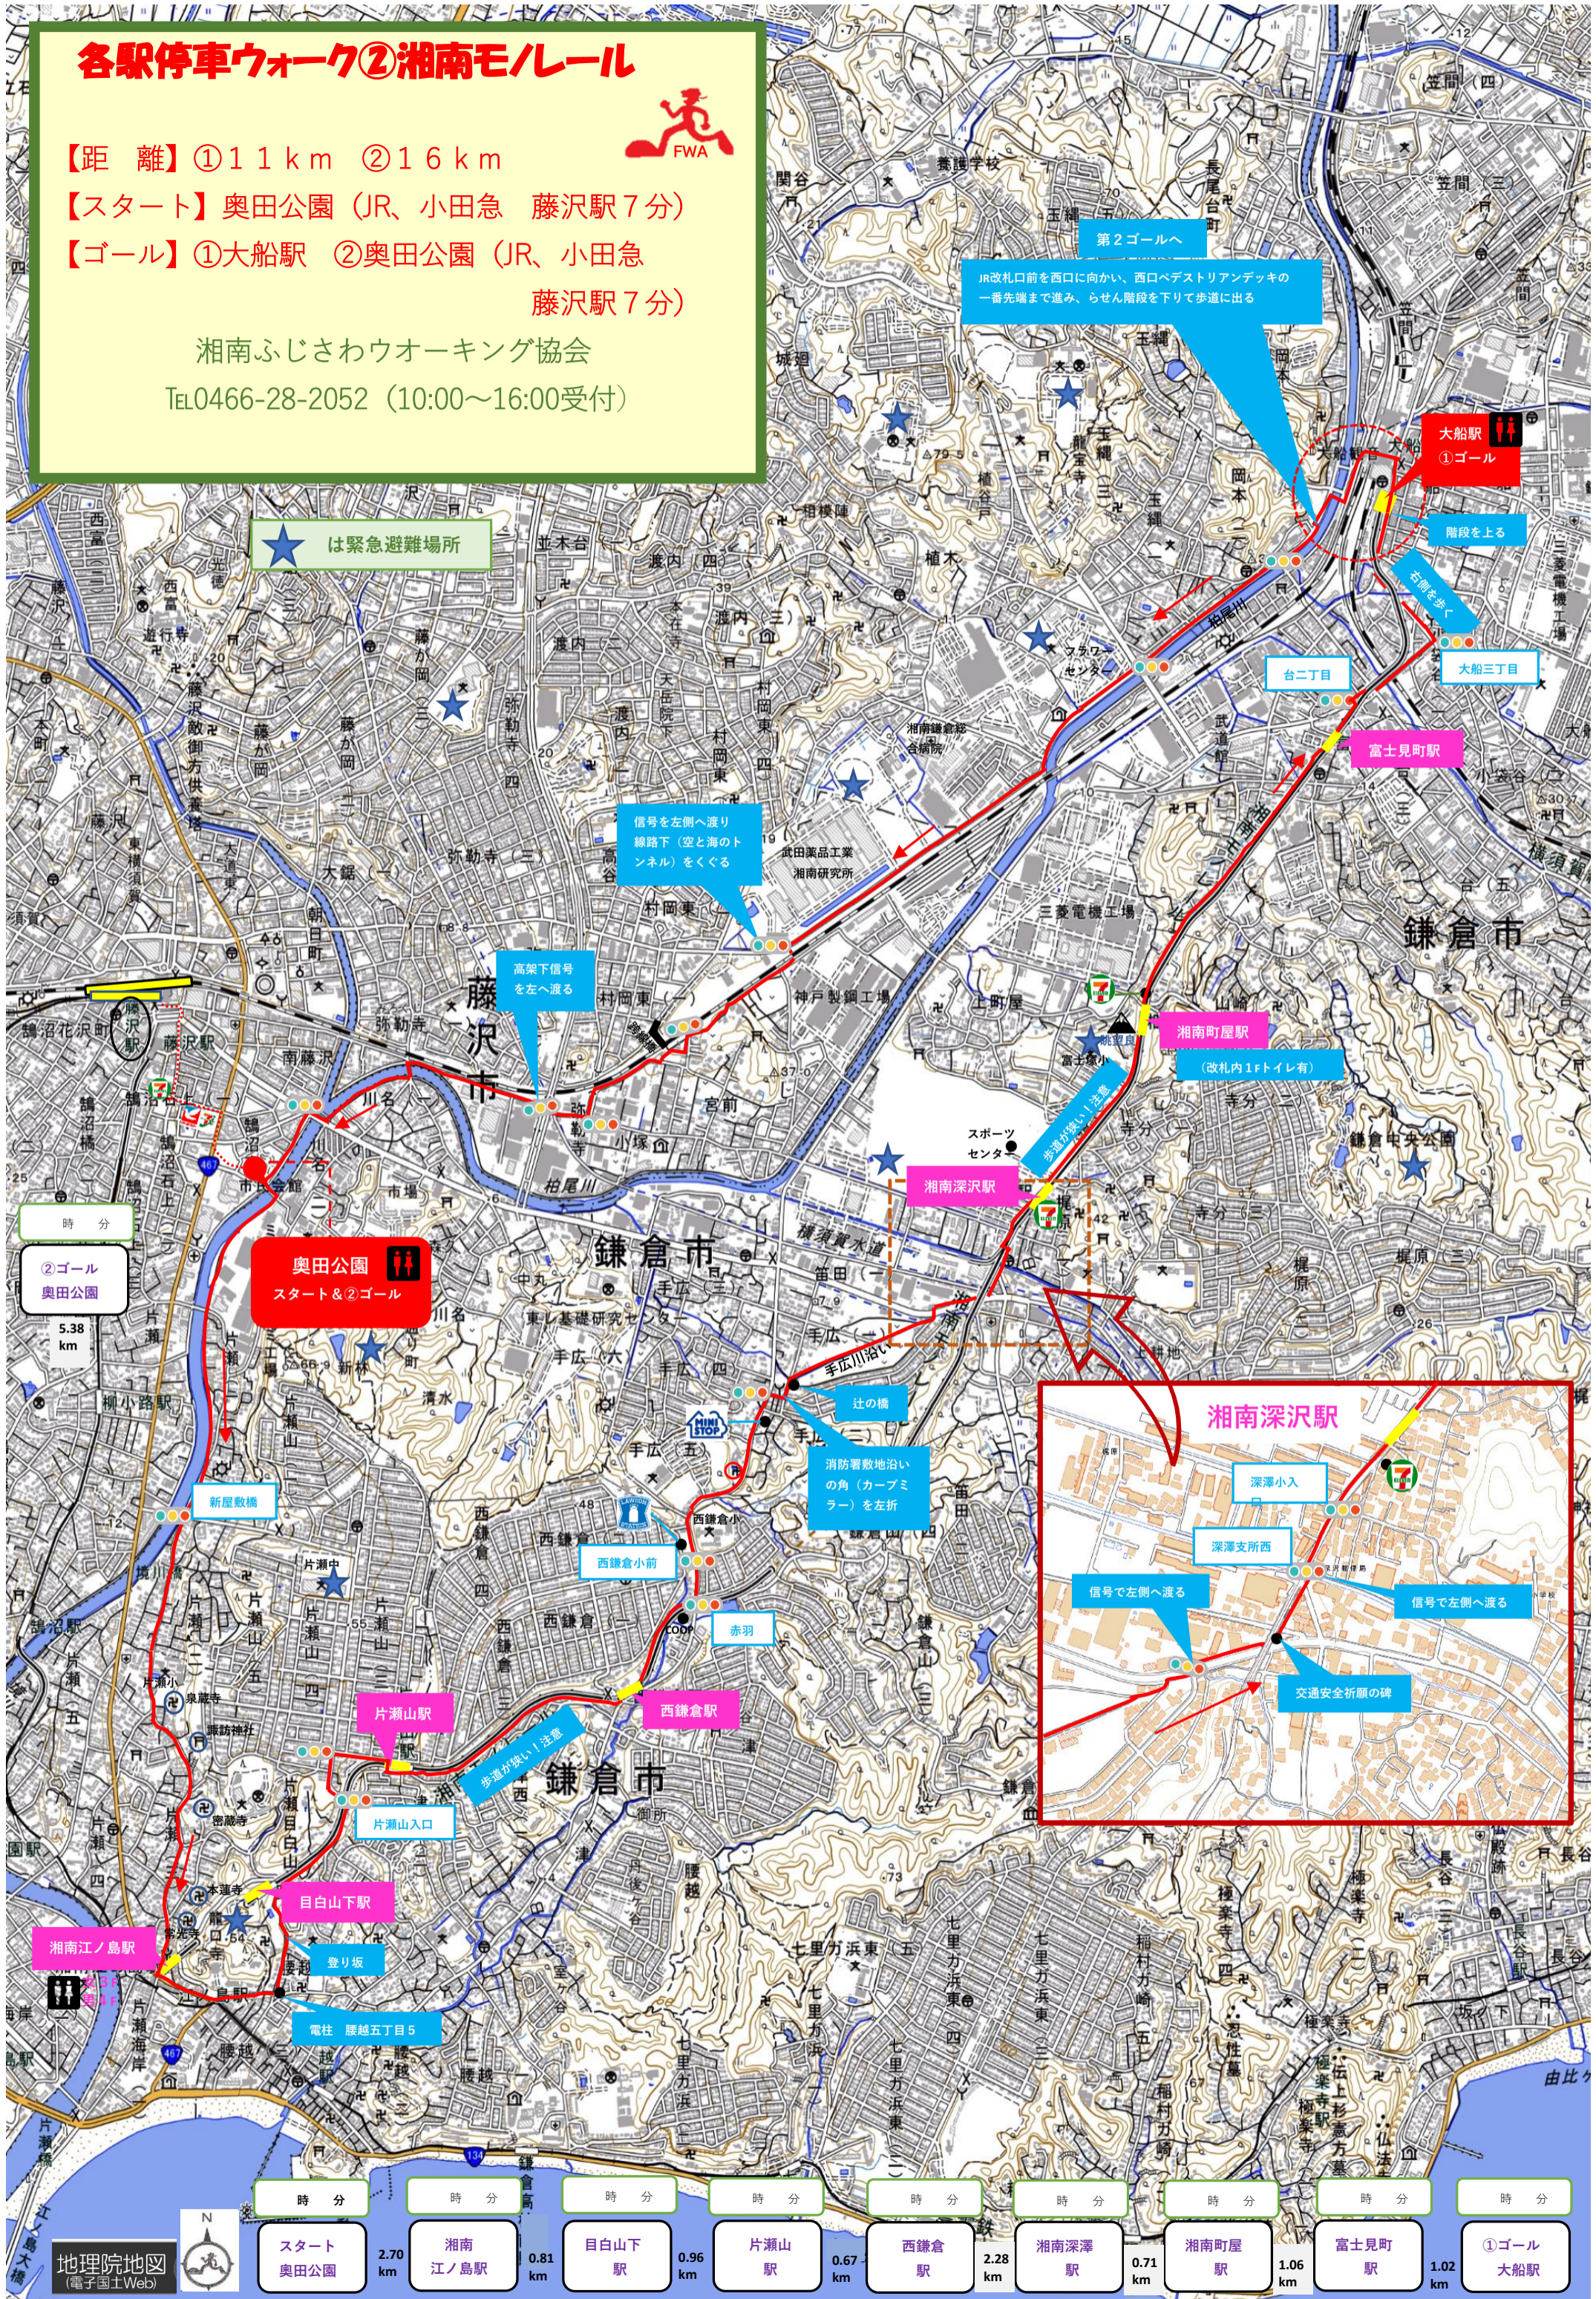

各駅停車ウォーク②湘南モ/レール

【距離】①11km ②16km

【スタート】奥田公園 (JR、小田急 藤沢駅7分)

【ゴール】①大船駅 ②奥田公園 (JR、小田急 藤沢駅7分)

湘南ふじさわウォーキング協会

TEL0466-28-2052 (10:00~16:00受付)

★ は緊急避難場所

第2ゴールへ
JR改札口前を西口に向かい、西口ペDESTリアンデッキの一番先端まで進み、らせん階段を下りて歩道に出る

大船駅
①ゴール

階段を上る

右側を歩

台二丁目

大船三丁目

富士見町駅

信号を左側へ渡り
線路下(空と海のトンネル)をくぐる

高架下信号を左へ渡る

信号を左側へ渡る

交通安全祈願の碑

辻の橋

消防署敷地沿いの角(カーブミラー)を左折

西鎌倉小前

赤羽

片瀬山駅

片瀬山入口

目白山下駅

電柱 腰越五丁目5

湘南江ノ島駅

時分	時分	時分	時分	時分	時分	時分	時分	時分	時分							
スタート 奥田公園	2.70 km	湘南 江ノ島駅	0.81 km	目白山下 駅	0.96 km	片瀬山 駅	0.67 km	西鎌倉 駅	2.28 km	湘南深澤 駅	0.71 km	湘南町屋 駅	1.06 km	富士見町 駅	1.02 km	①ゴール 大船駅