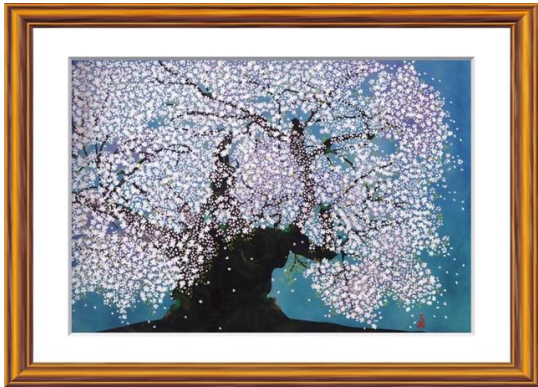

# 新春の作品展

切り絵 (習作) [ さくら ]  
伊藤 るみ

[ 正月飾り ]  
林 幸子

水彩 [ 雪化粧 ]  
小濱 レコ

切り絵 [ 寿百字体 ]  
石田 幸子

ちぎり絵 [ 春の小川 ]  
土屋 とし子

模写 [ 雪舟筆花鳥図屏風 ]  
大牟田 宏

籾細工 [ かご ]  
露木 淑枝