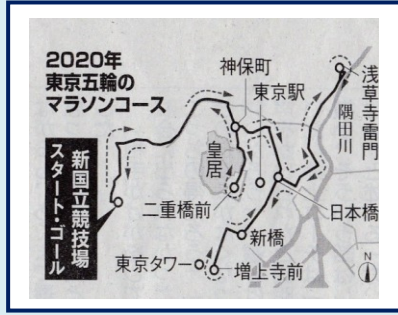

日本橋 : 1644 k m   月   日   新国立   年   月   日