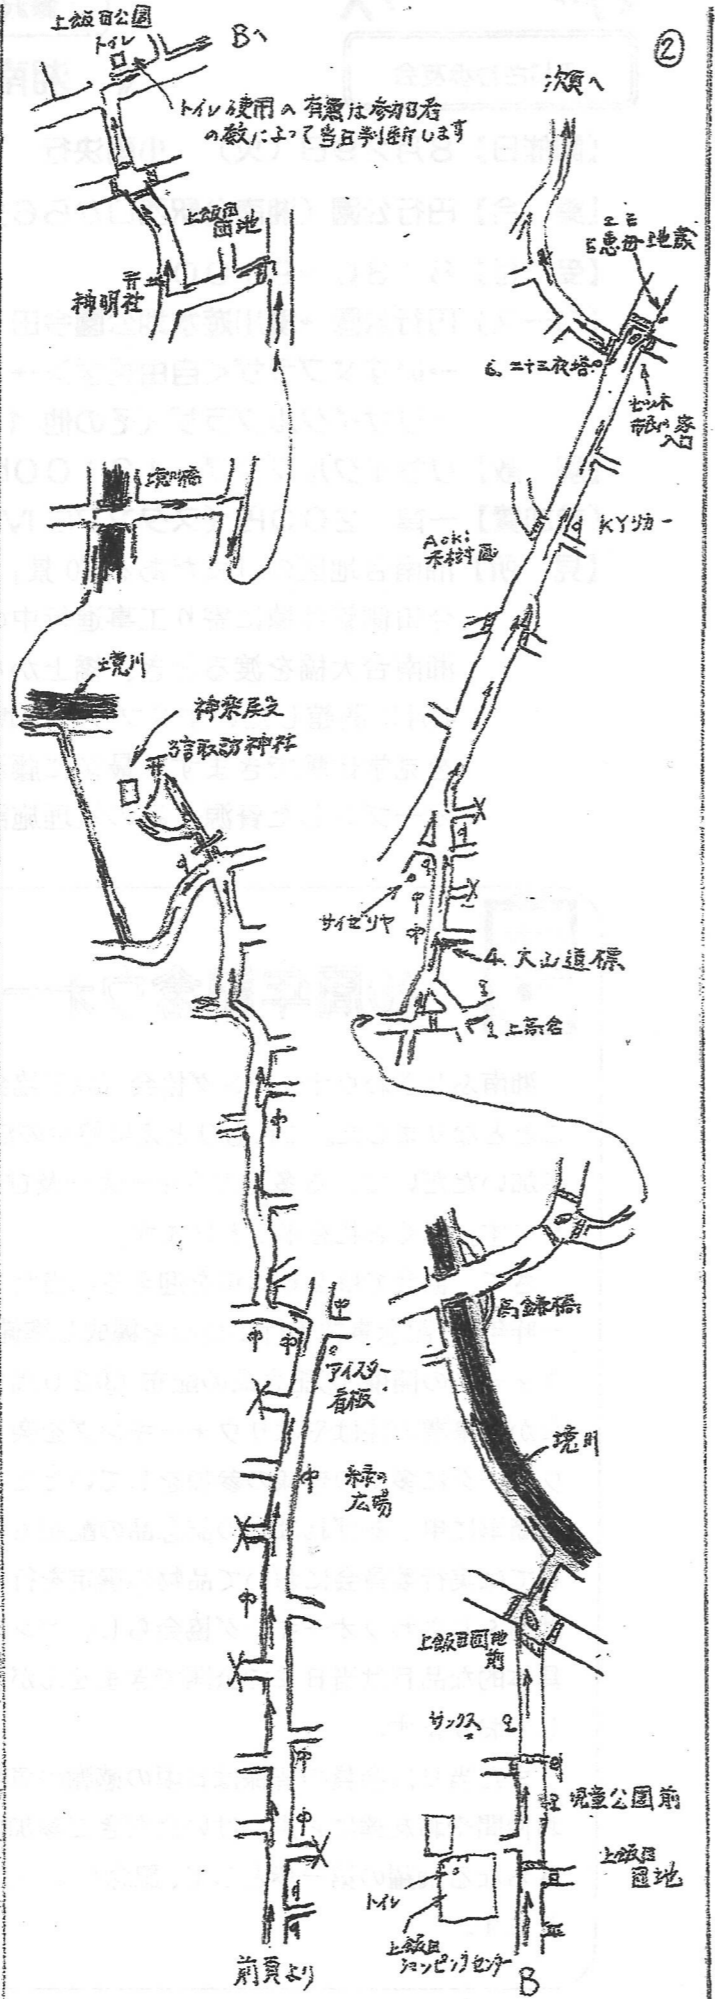

H29.8.5(土) 10km  
 サマ-シリーズ 藤沢市文化財ハイキングコース  
 長後大山道  
 湘南ふじわ ウォーキング協会

注  
 1) 本図は8月5日(土)に実施する当協会の月例会のコース図です。細部については参加により変更する場合がありますが、大筋は当日のコースとなります。  
 2) 本コースは藤沢市教育委員会が発行した「藤沢市文化財ハイキングコース」と基本としております。果合解散場所、トイレを付加しましたが、記載されておらず文化財に全て通過しました。本図の文化財に付したNoは原誌と同一です。  
 広瀬

広瀬地図

長後大山道 10km