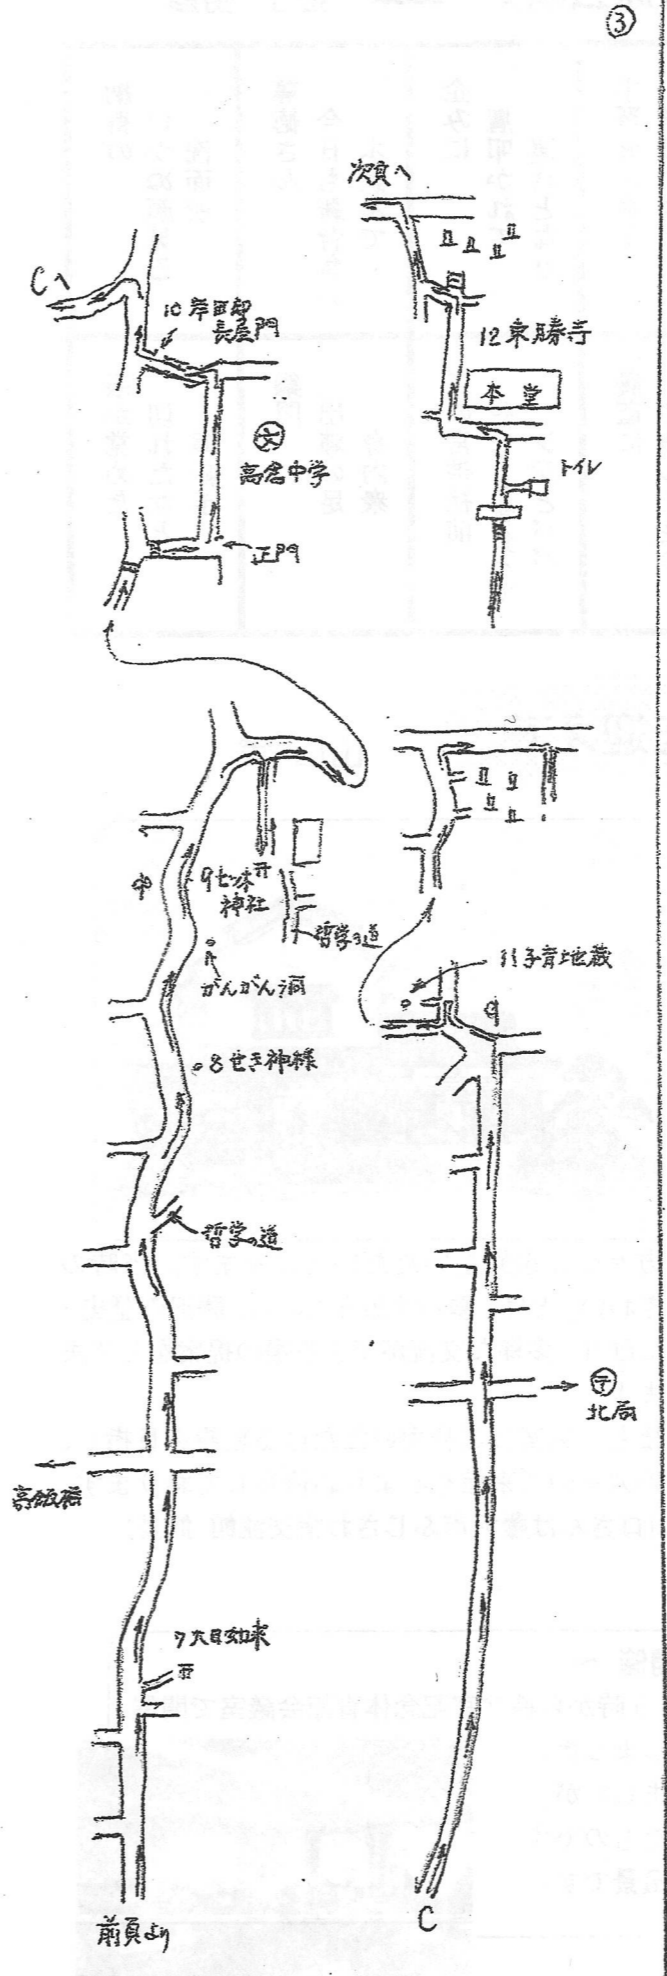

H29.8.5(土) 10km  
 サマ-シリーズ 藤沢市文化財ハイキングコース  
 長後大山道  
 湘南ふじわ ウォーキング協会

注  
 1) 本図は8月5日(土)に実施する当協会の月例会のコース図です。細部については参加により変更する場合がありますが、大筋は当日のコースとなります。  
 2) 本コースは藤沢市教育委員会が発行した「藤沢市文化財ハイキングコース」と基本としております。果合解散場所、トイレを付加しましたが、記載されておらず文化財に全て通過しました。本図の文化財に付したNoは原誌と同一です。  
 広瀬

広瀬地図

長後大山道 10km