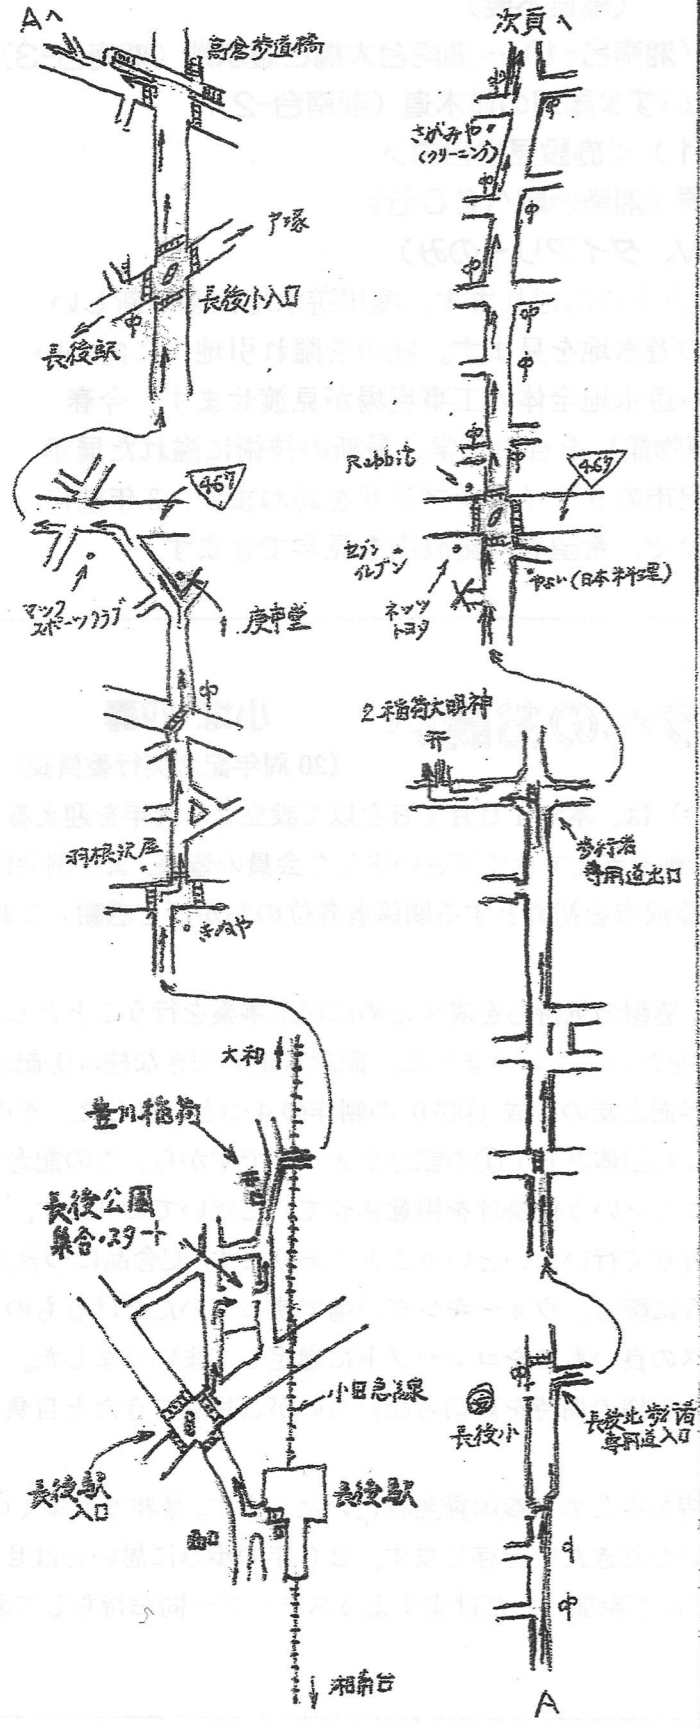

H29.8.5(土) 10km  
 サマ-シリーズ 藤沢市文化財ハイキングコース  
 長後大山道  
 湘南ふじわ ウォーキング協会

注  
 1) 本図は8月5日(土)に実施する当協会の月例会のコース図です。細部については参加により変更する場合がありますが、大筋は当日のコースとなります。  
 2) 本コースは藤沢市教育委員会が発行した「藤沢市文化財ハイキングコース」と基本としております。果合解散場所、トイレを付加しましたが、記載されておらず文化財に全て通過しました。本図の文化財に付したNoは原誌と同一です。  
 広瀬

広瀬地図

長後大山道 10km