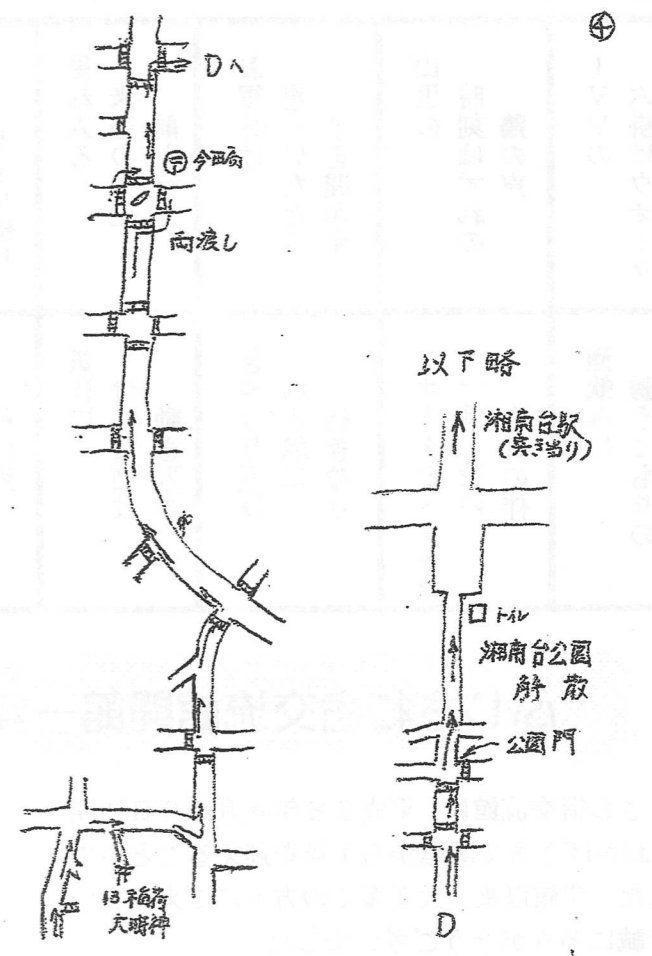

H29.8.5(土) 10km  
 サマ-シリーズ 藤沢市文化財ハイキングコース  
 長後大山道  
 湘南ふじわ ウォーキング協会

注  
 1) 本図は8月5日(土)に実施する当協会の月例会のコース図です。細部については参加により変更する場合がありますが、大筋は当日のコースとなります。  
 2) 本コースは藤沢市教育委員会が発行した「藤沢市文化財ハイキングコース」と基本としております。果合解散場所、トイレを付加しましたが、記載されておらず文化財に全て通過しました。本図の文化財に付したNoは原誌と同一です。  
 広瀬

広瀬地図

長後大山道 10km